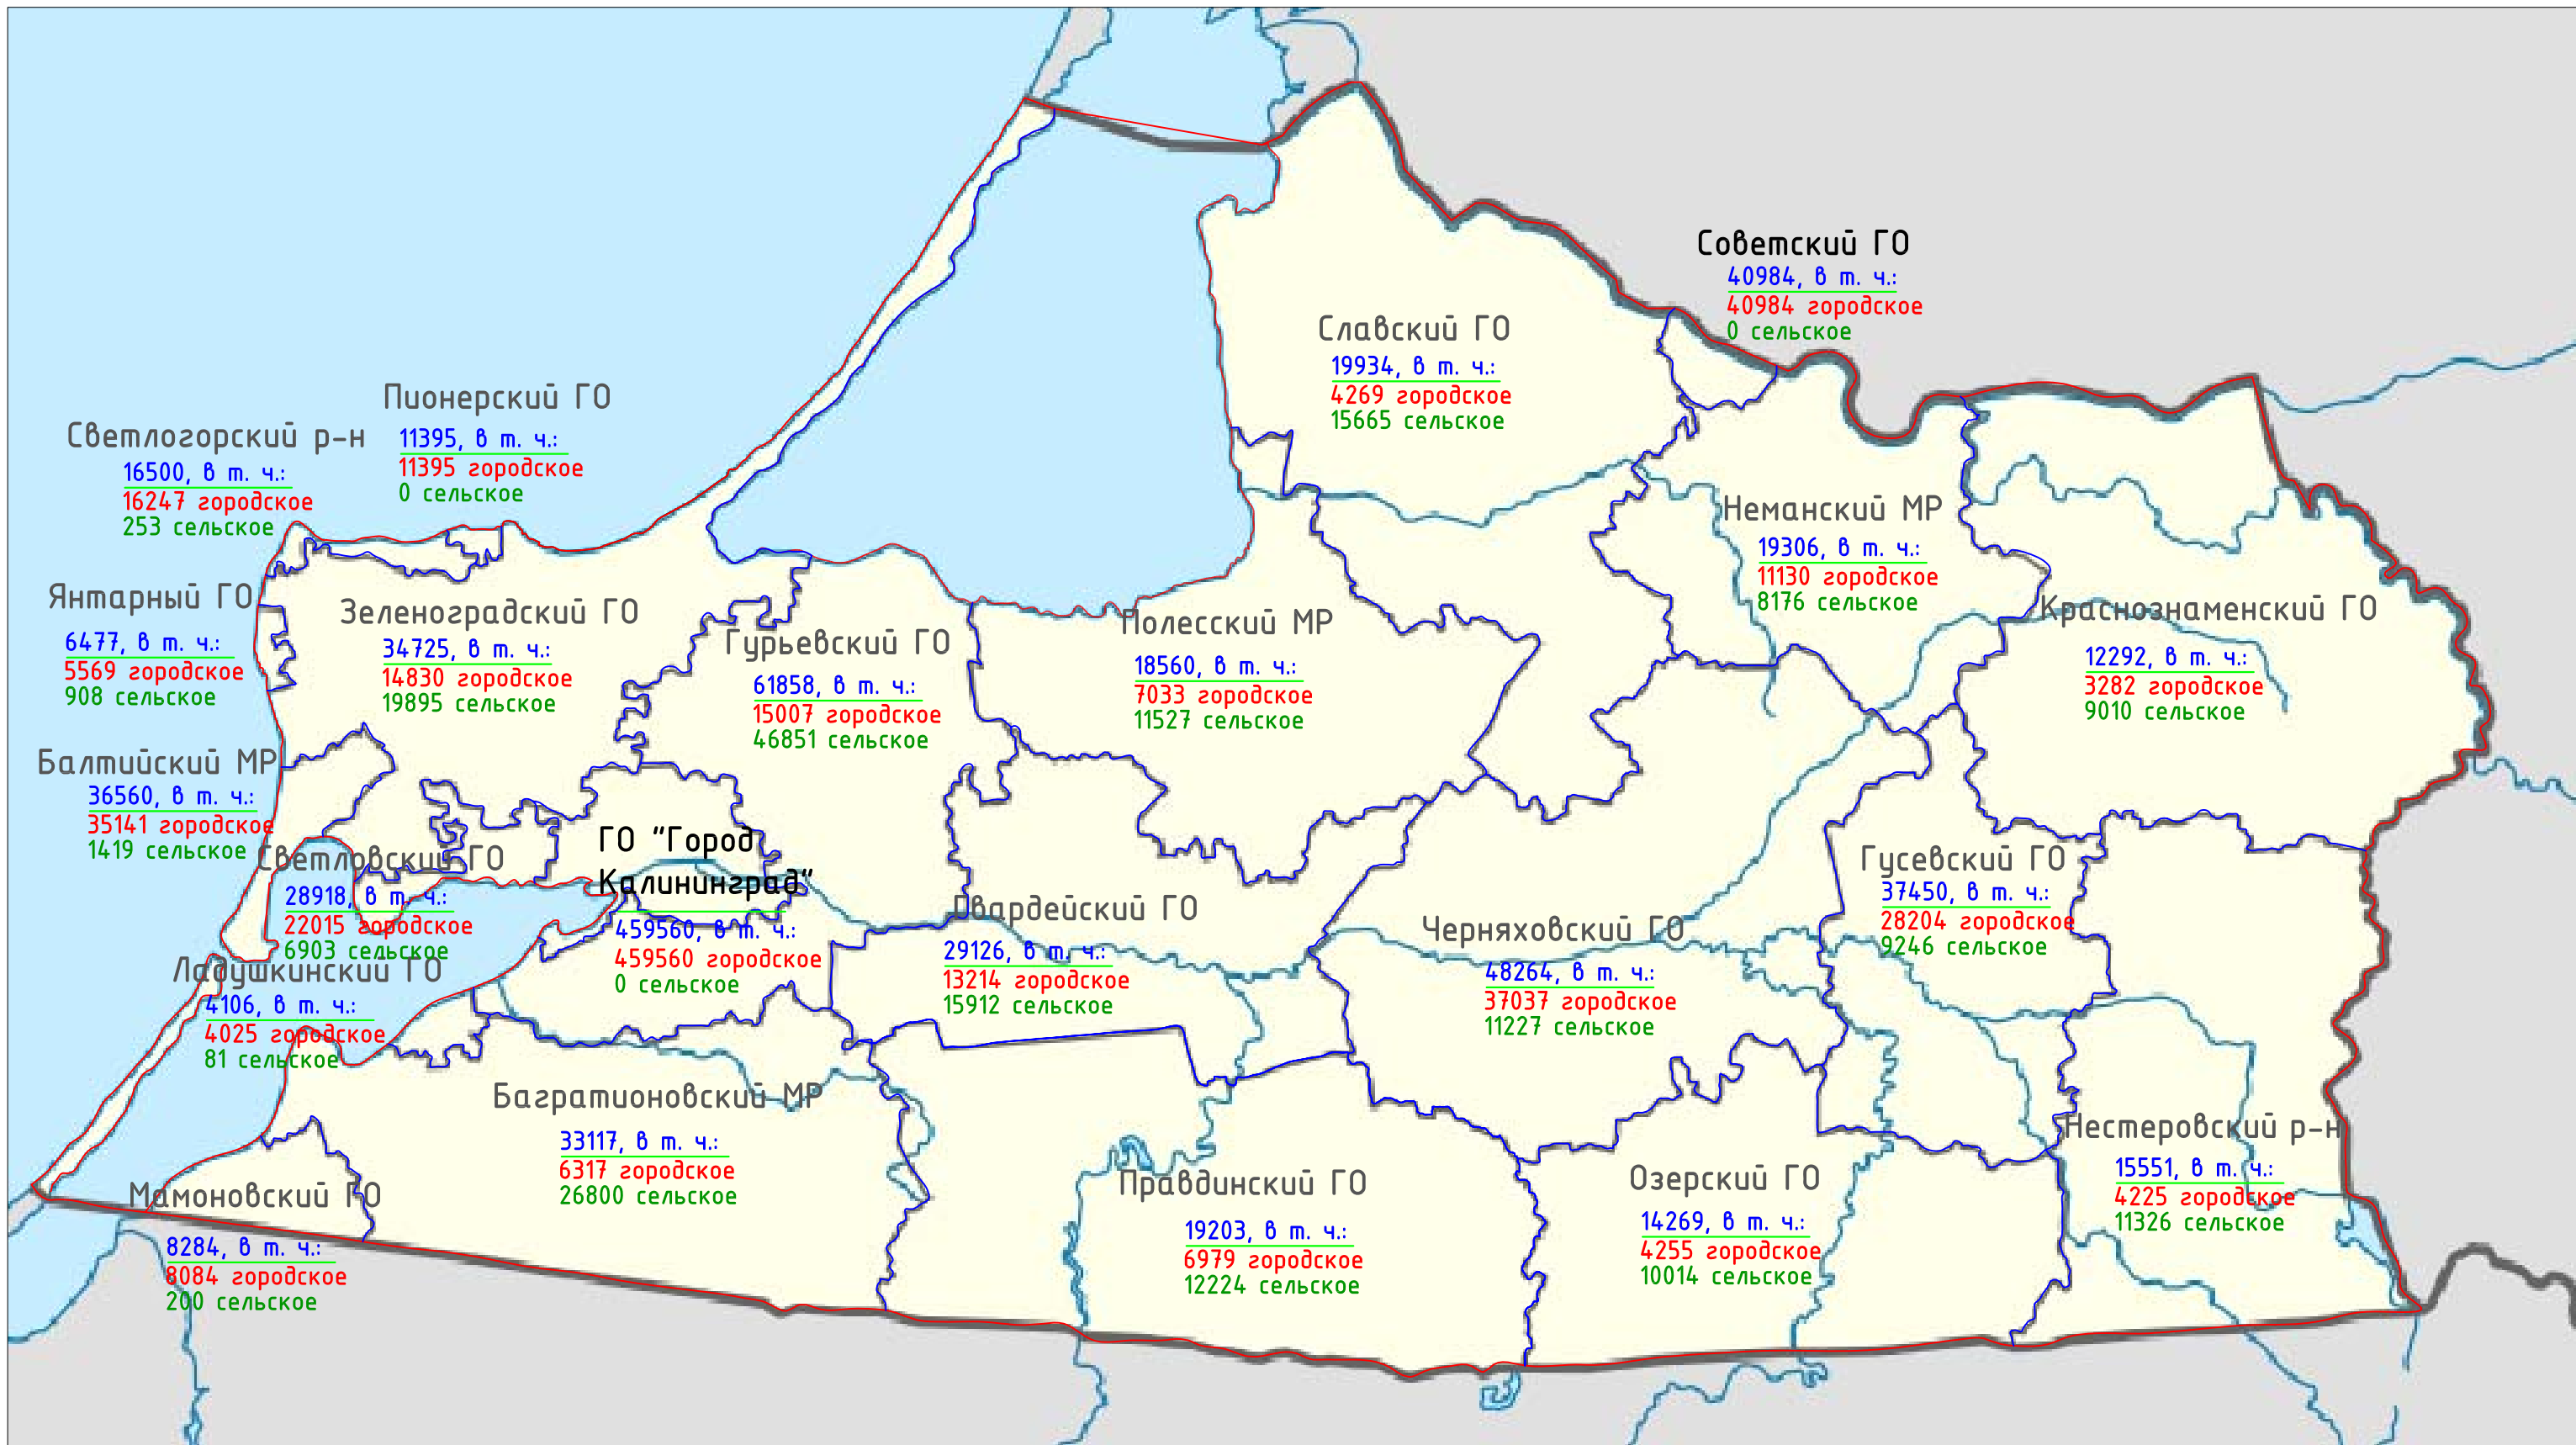

1. Карта-схема распределения численности населения Калининградской области

Условные обозначения:

МР - муниципальный район

р-н - район

ГО - городской округ

20274, в т. ч.:

6468 городское

6468 сельское

численность населения, человек

численность городского населения, человек

численность сельского населения, человек