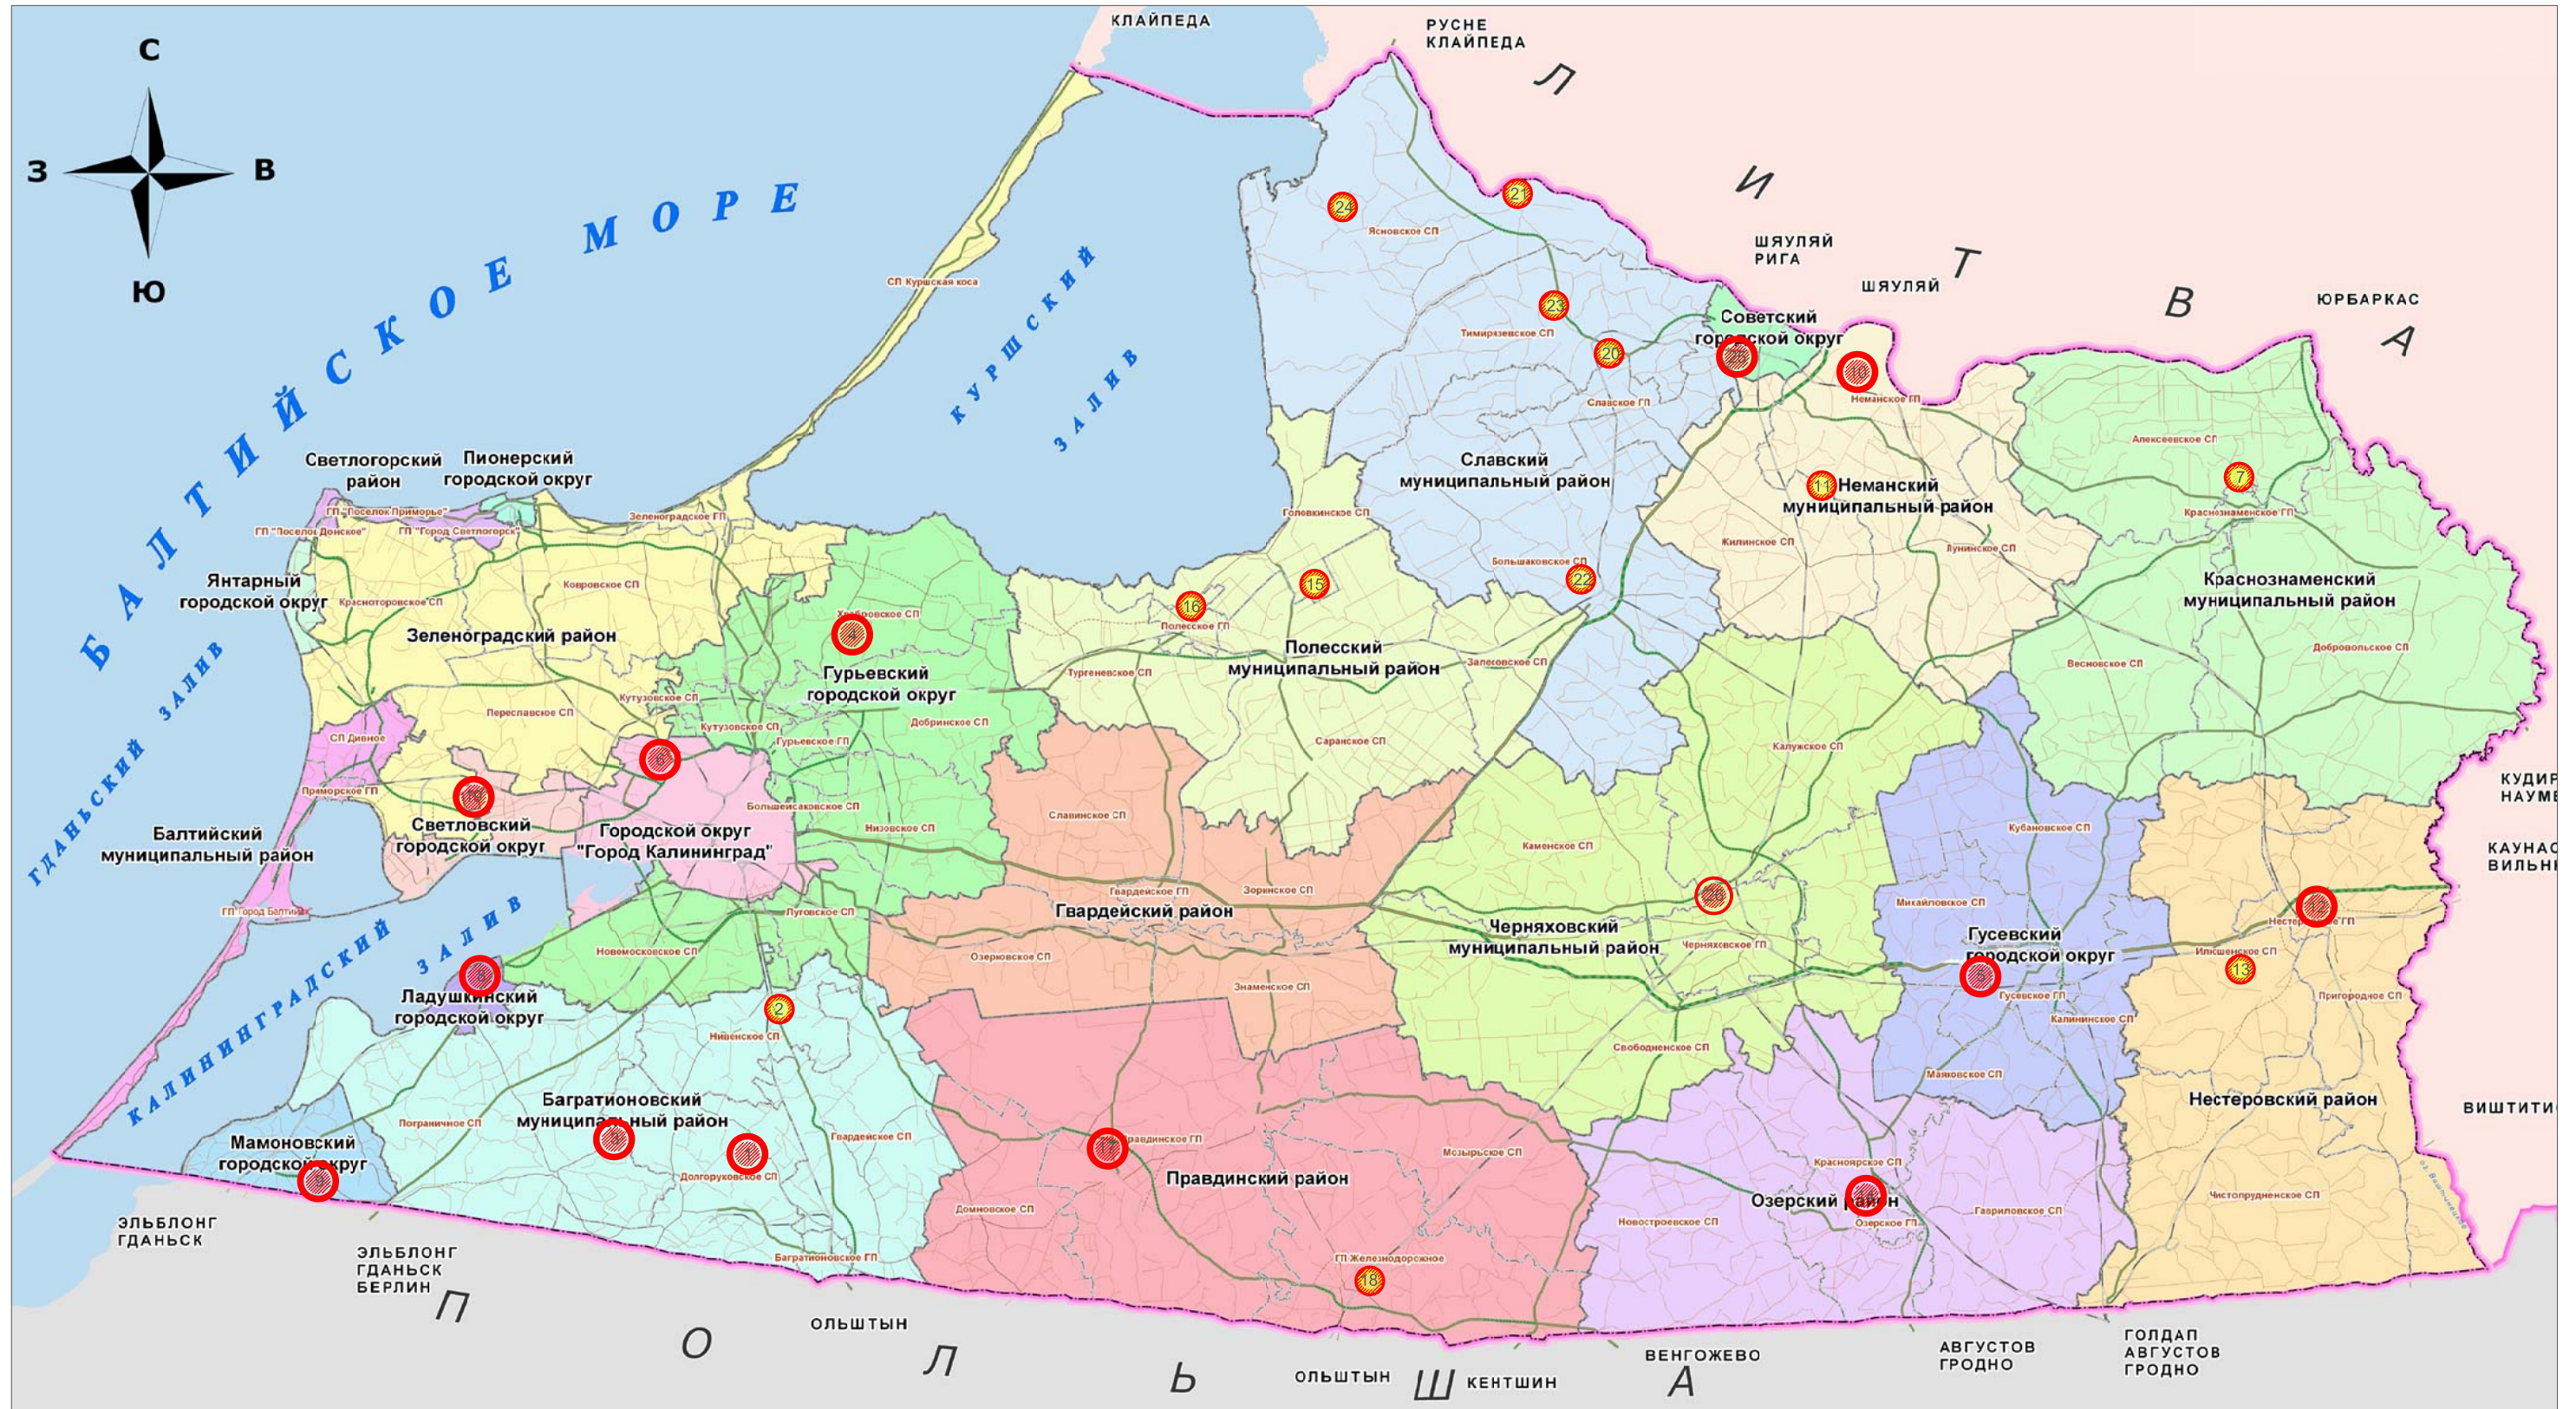

# 10. Карта-схема расположения объектов размещения отходов, подлежащих рекультивации

Условные обозначения

-  - объект размещения отходов районного/окружного значения, подлежащий рекультивации
-  - объект размещения отходов поселкового значения, подлежащий ликвидации

Границы:

-  - Российской Федерации, Калининградской области
-  - муниципальных районов и городских округов
-  - городских и сельских поселений