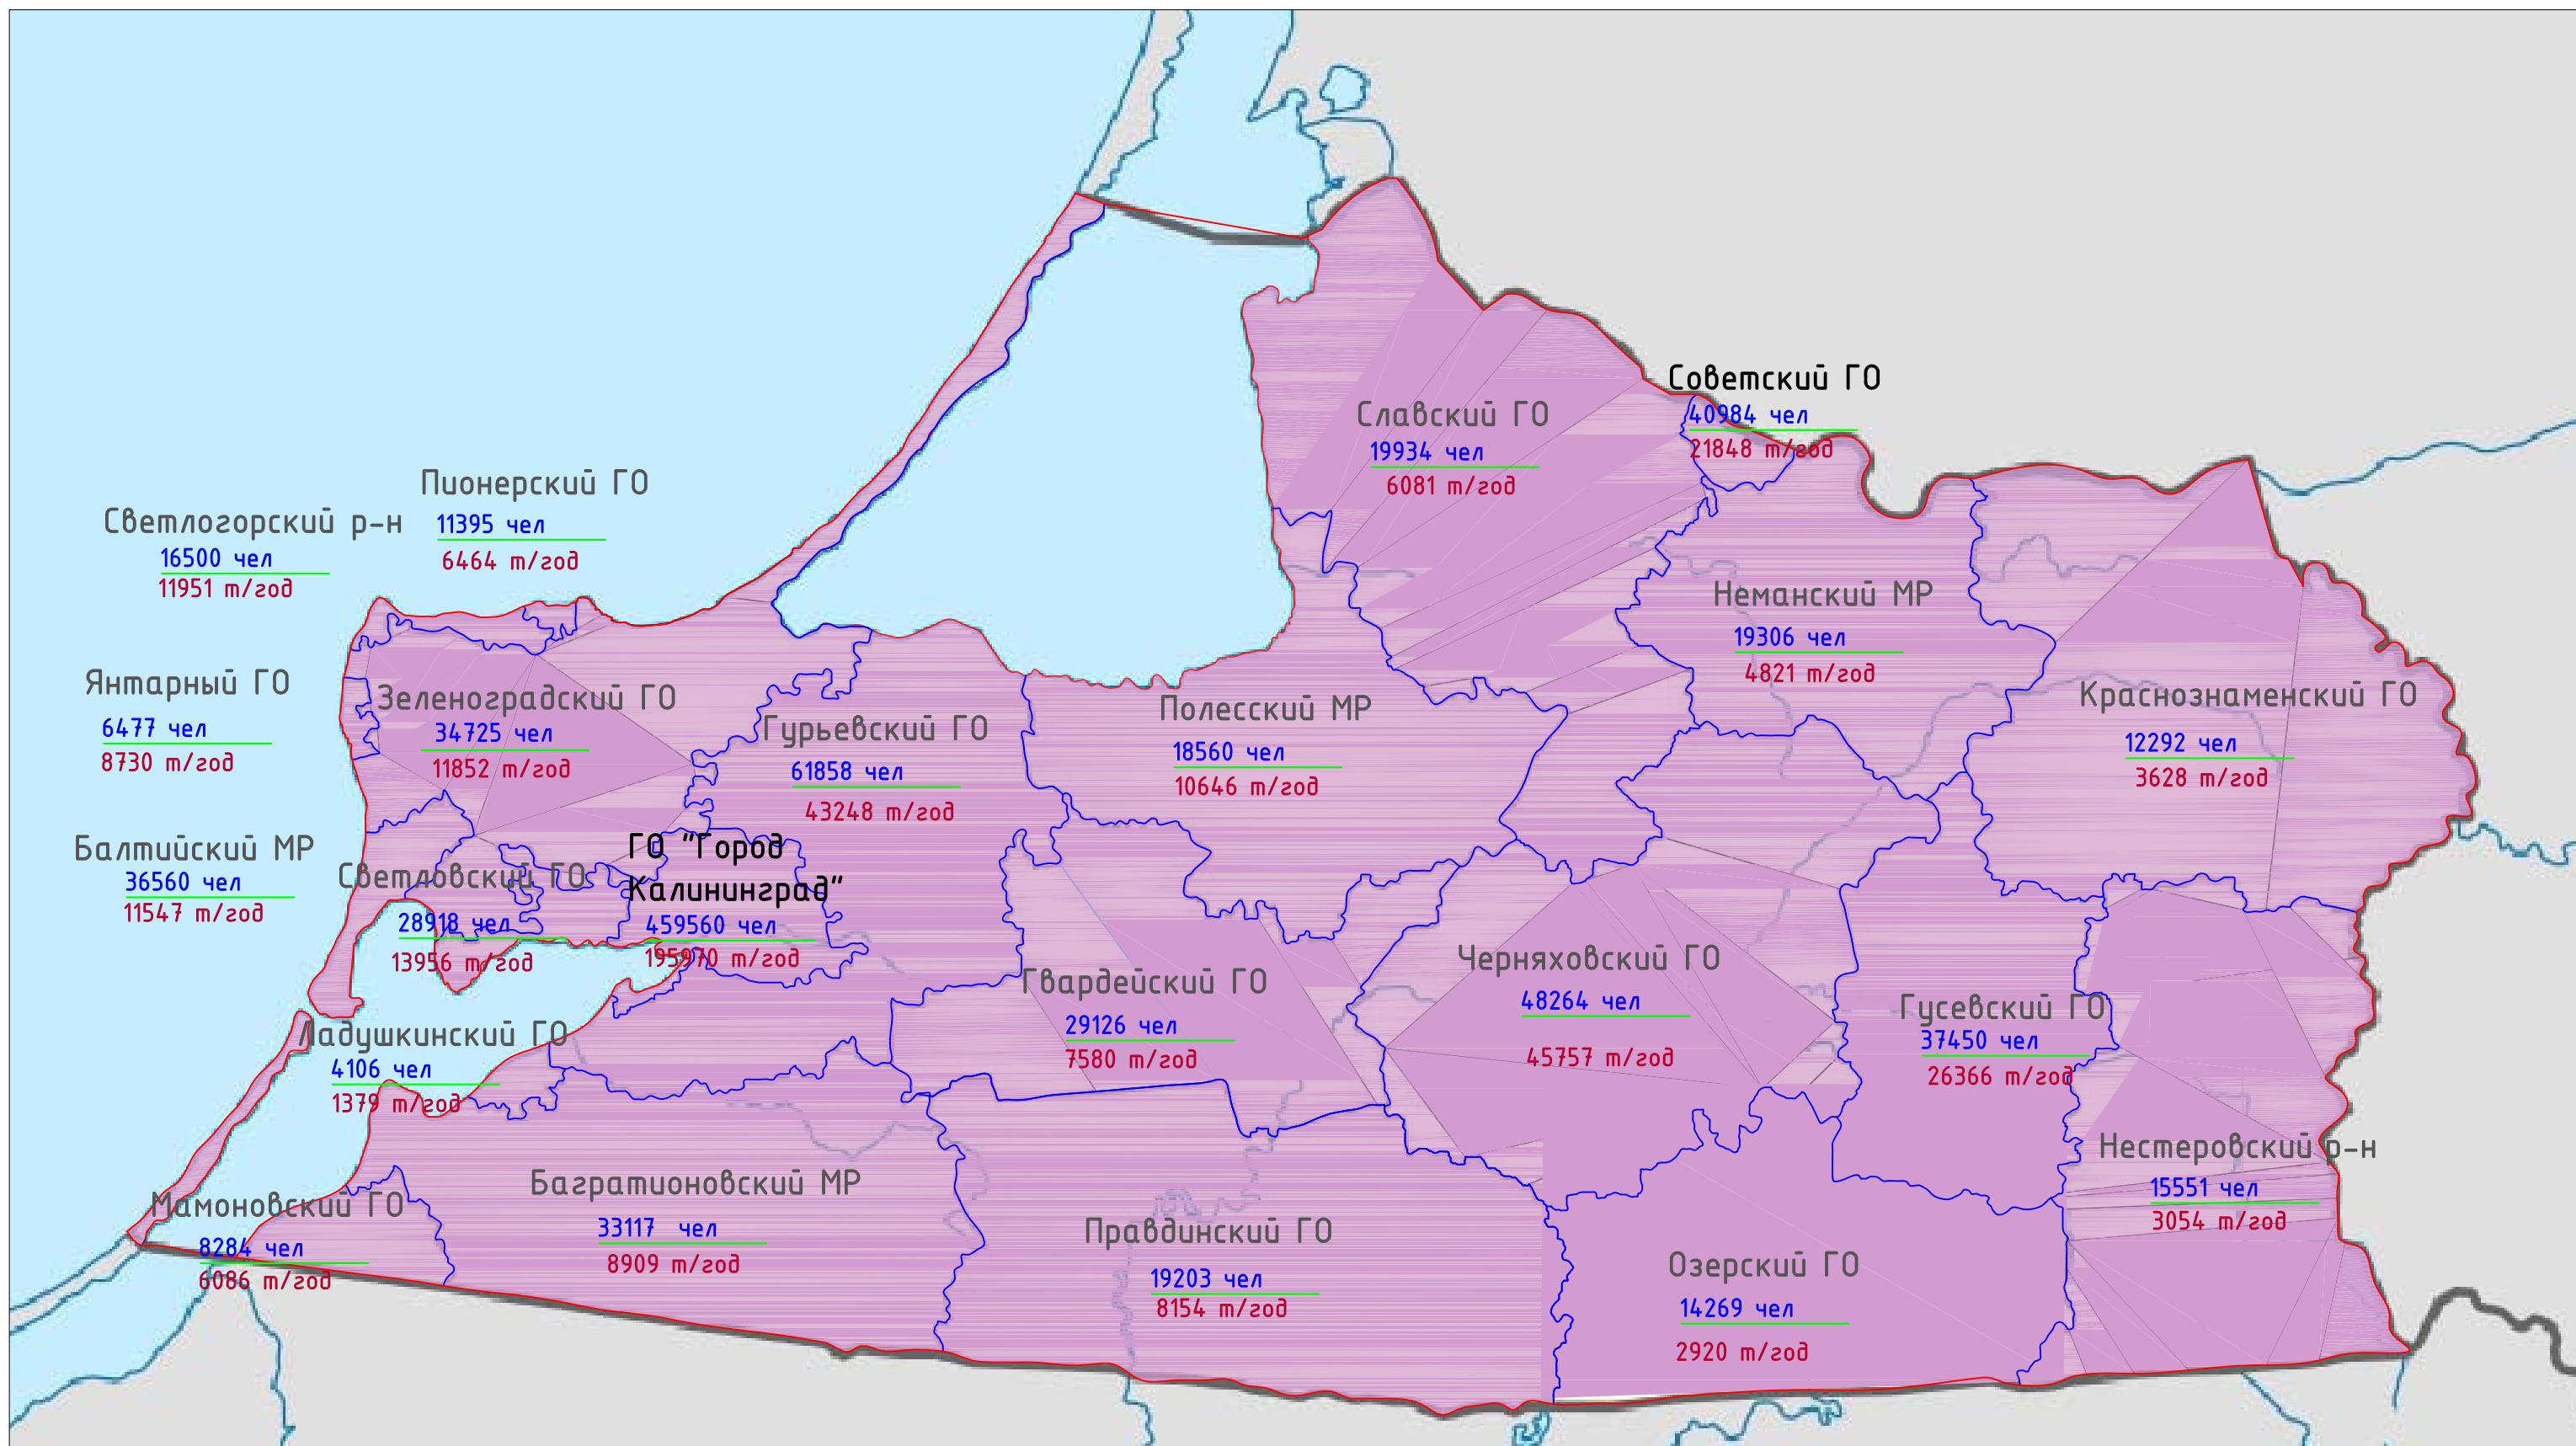

# Зоны деятельности операторов по обращению с ТКО (вариант единой зоны)

## Условные обозначения:

МР - муниципальный район

Зона деятельности регионального оператора (вариант функционирования одного регионального оператора)

р-н - район

ГО - городской округ

20274 чел

5450 т/год

численность населения, человек

расчетное количество ТКО, т/год