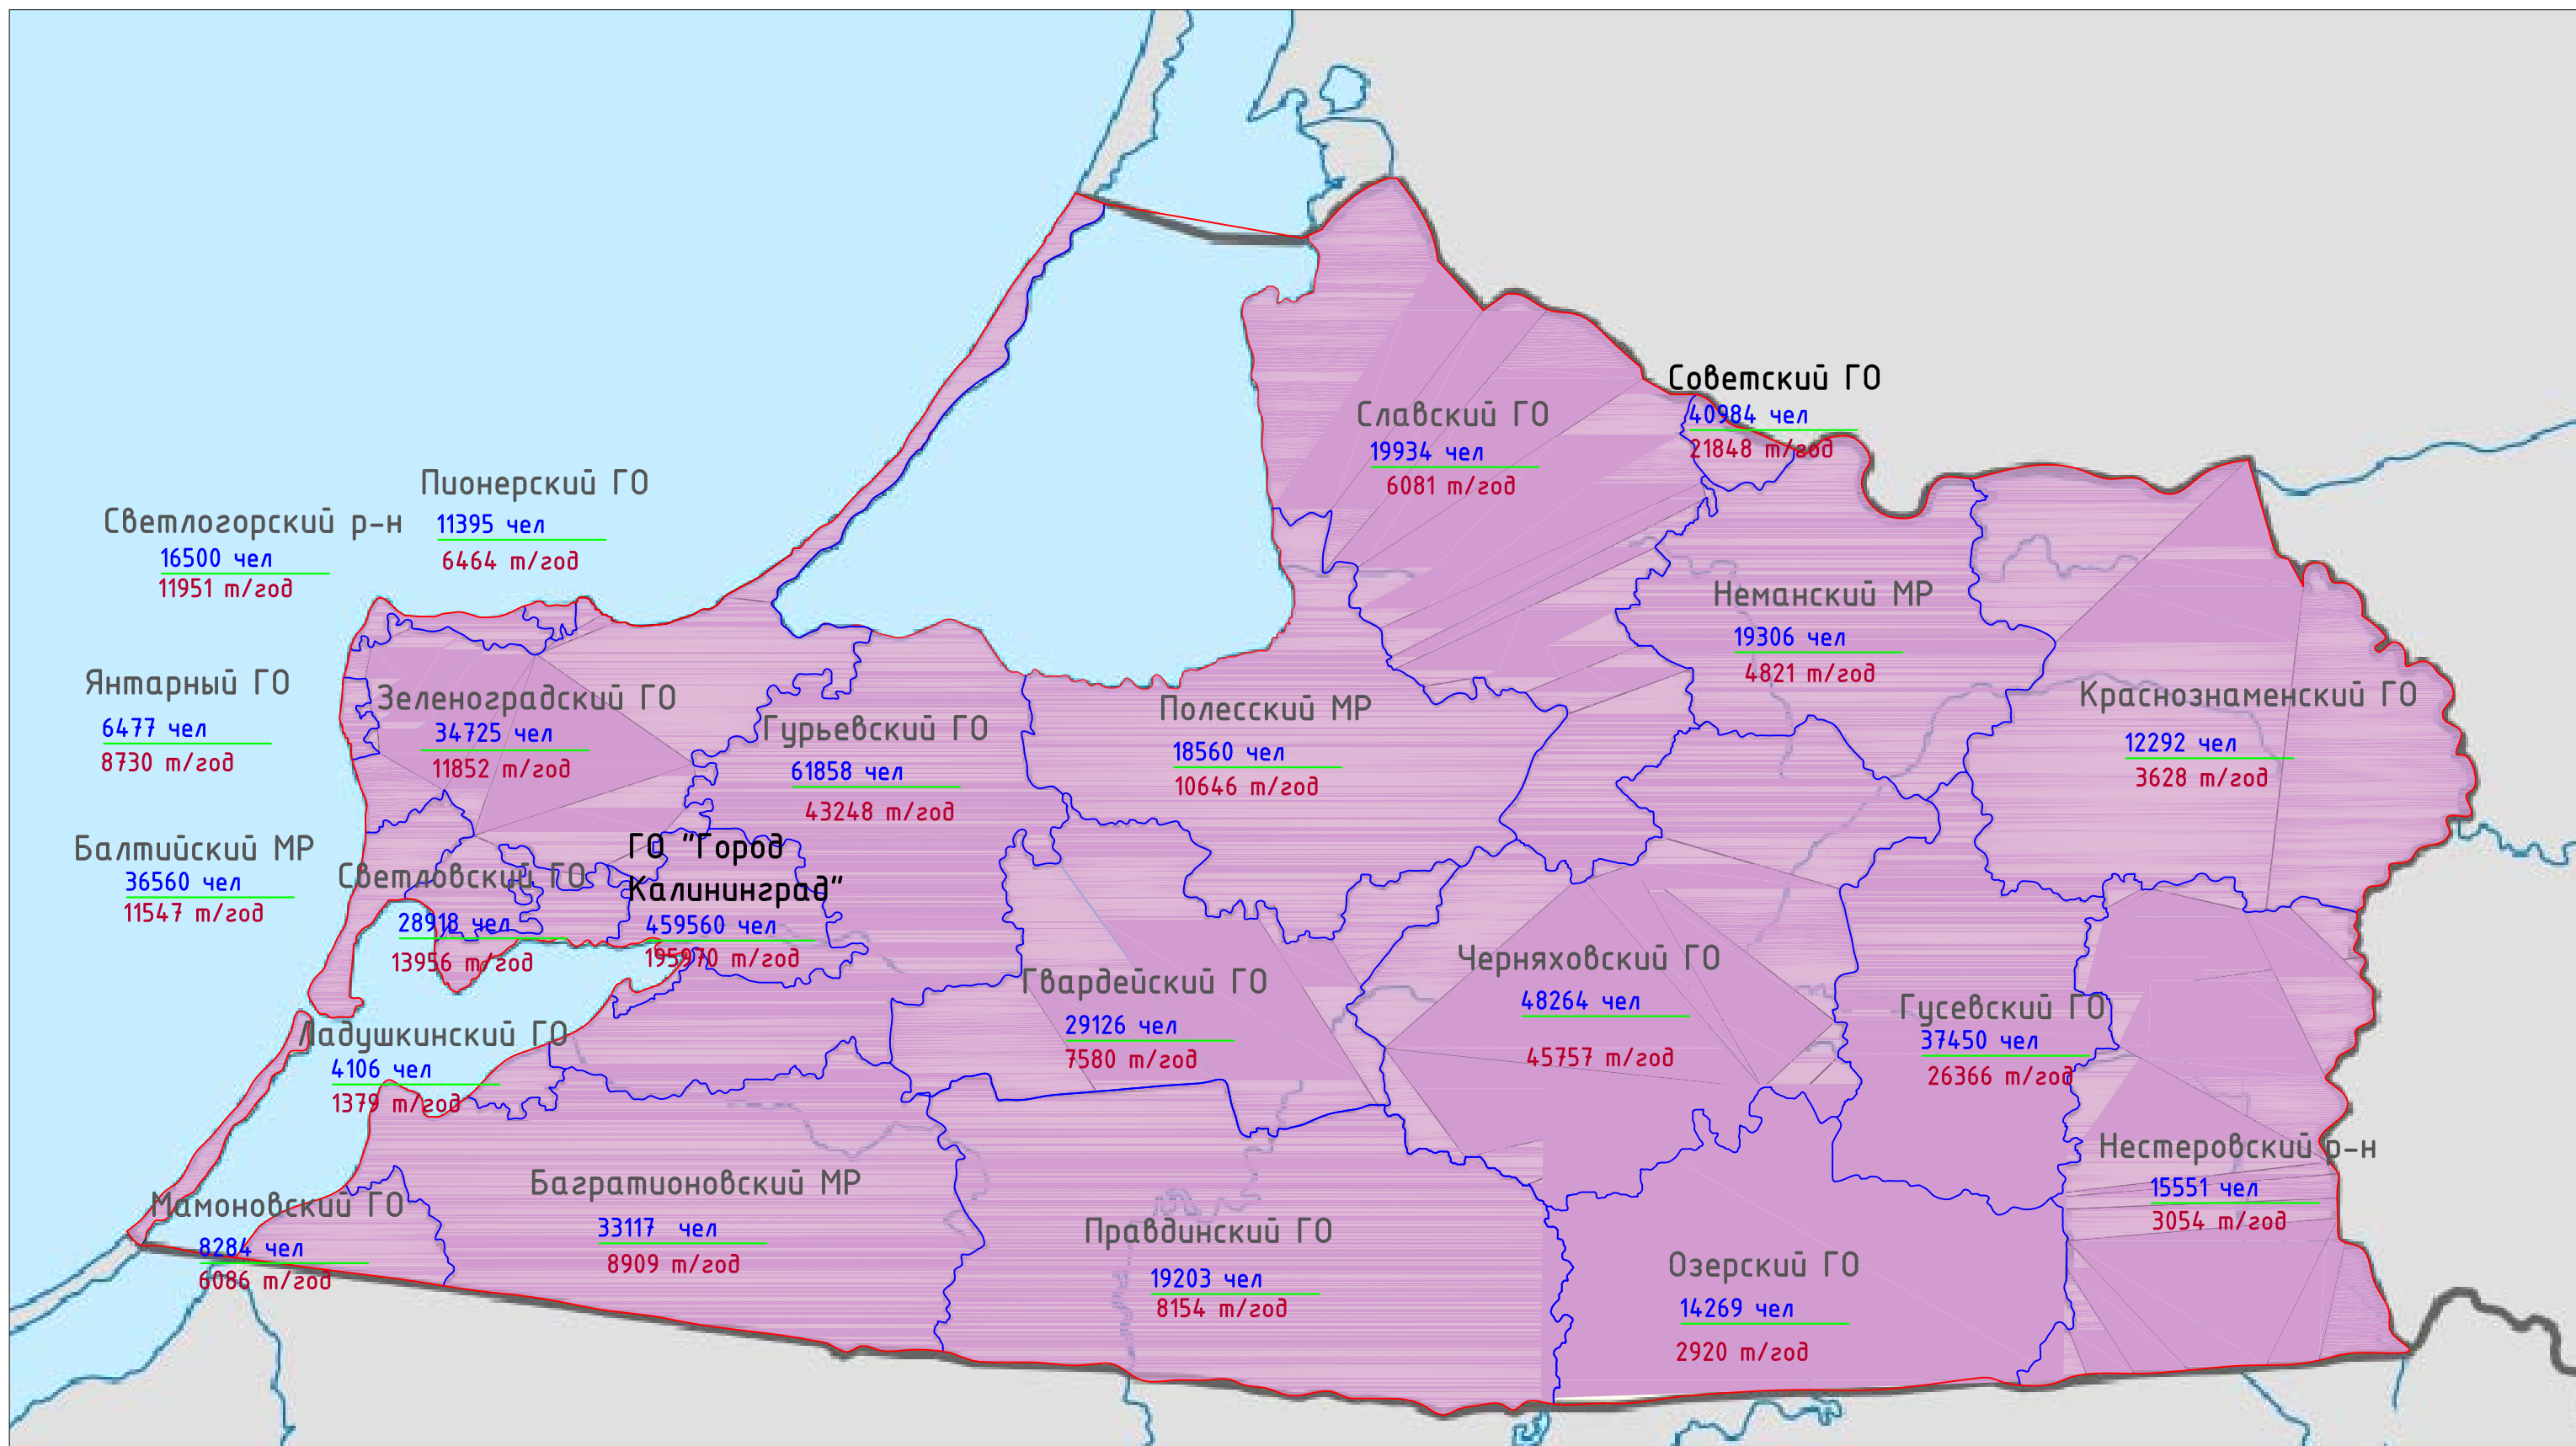

Зоны деятельности операторов по обращению с ТКО (вариант единой зоны)

Условные обозначения:

МР - муниципальный район

Зона деятельности регионального оператора (вариант функционирования одного регионального оператора)

р-н - район

ГО - городской округ

20274 чел

5450 т/год

численность населения, человек

расчетное количество ТКО, т/год