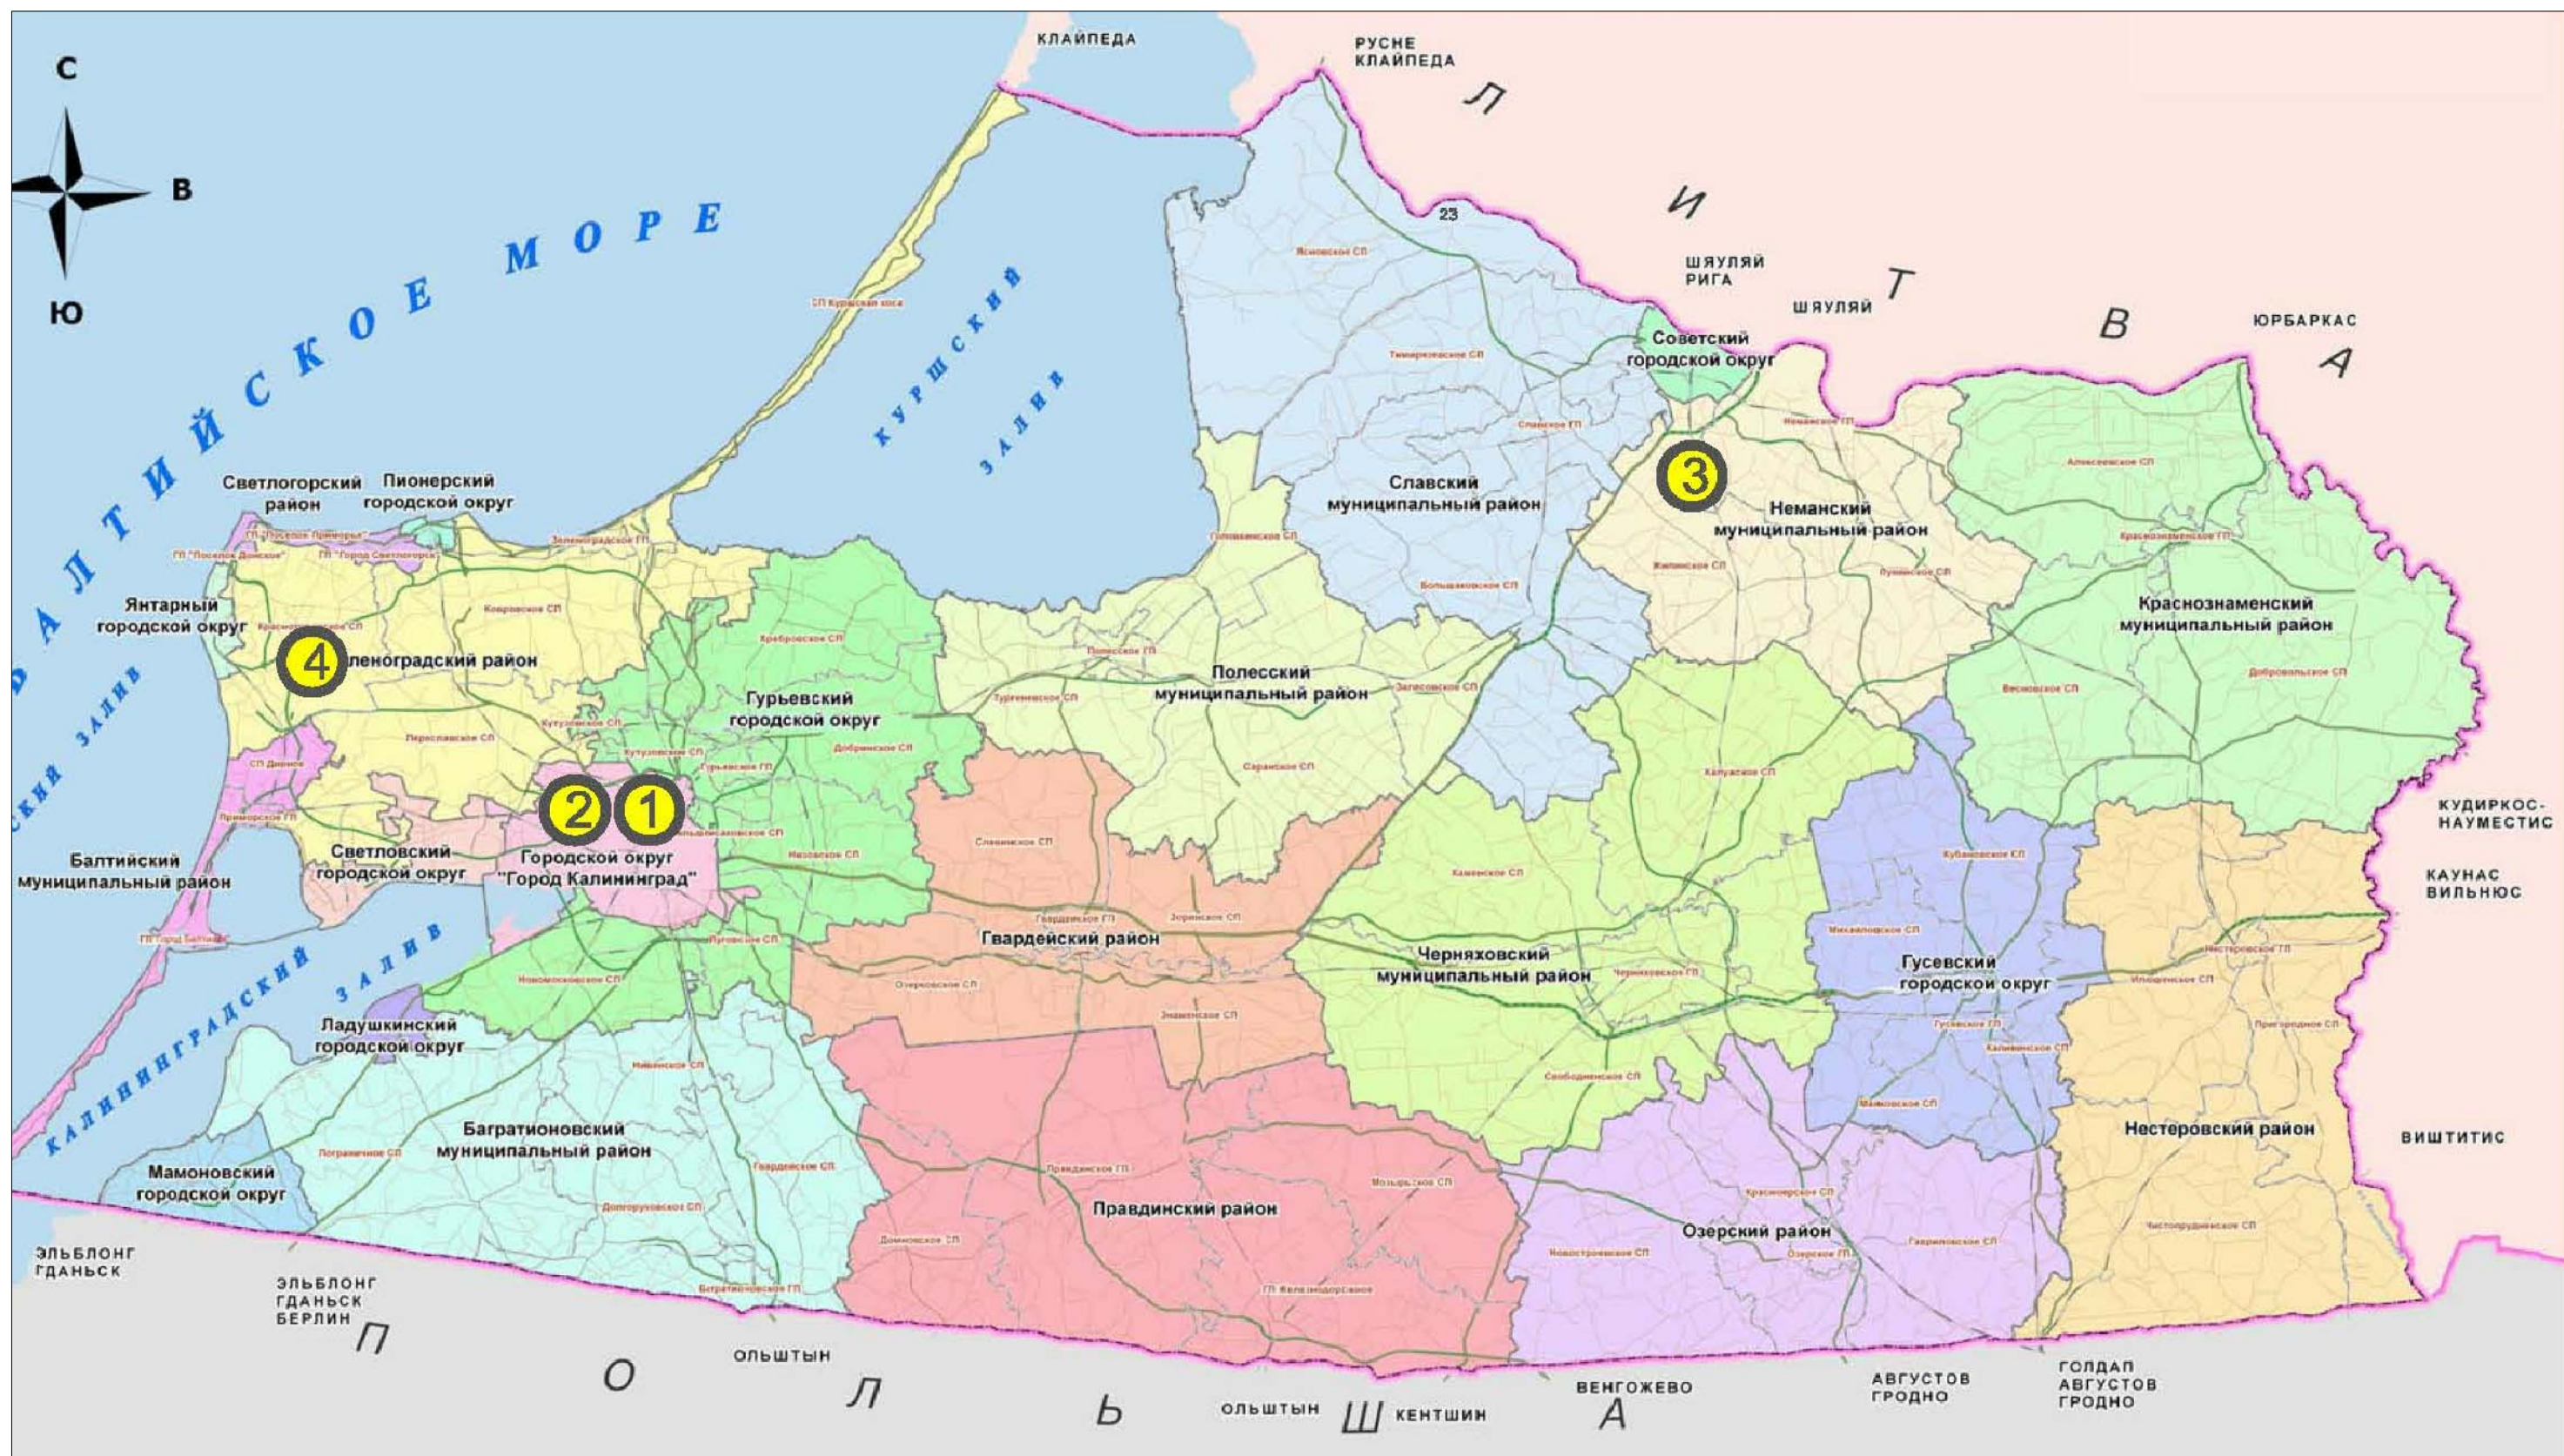

7. Карта-схема расположения организаций, осуществляющих обезвреживание отходов

1 Организации, осуществляющие обезвреживание отходов, порядковый номер согласно прилагаемой таблице

Организации, осуществляющие обезвреживание отходов

№ п/п	Наименование и место расположения объекта обработки отходов
1	2
1.	ООО «Синтез» Лтд», г. Калининград
2.	ООО «Полекс-Эко», г. Калининград
3.	ГП КО «ЕСОО», пос. Барсуковка Неманского муниципального района
4.	ГП КО «ЕСОО», пос. Круглово Зеленоградского городского округа