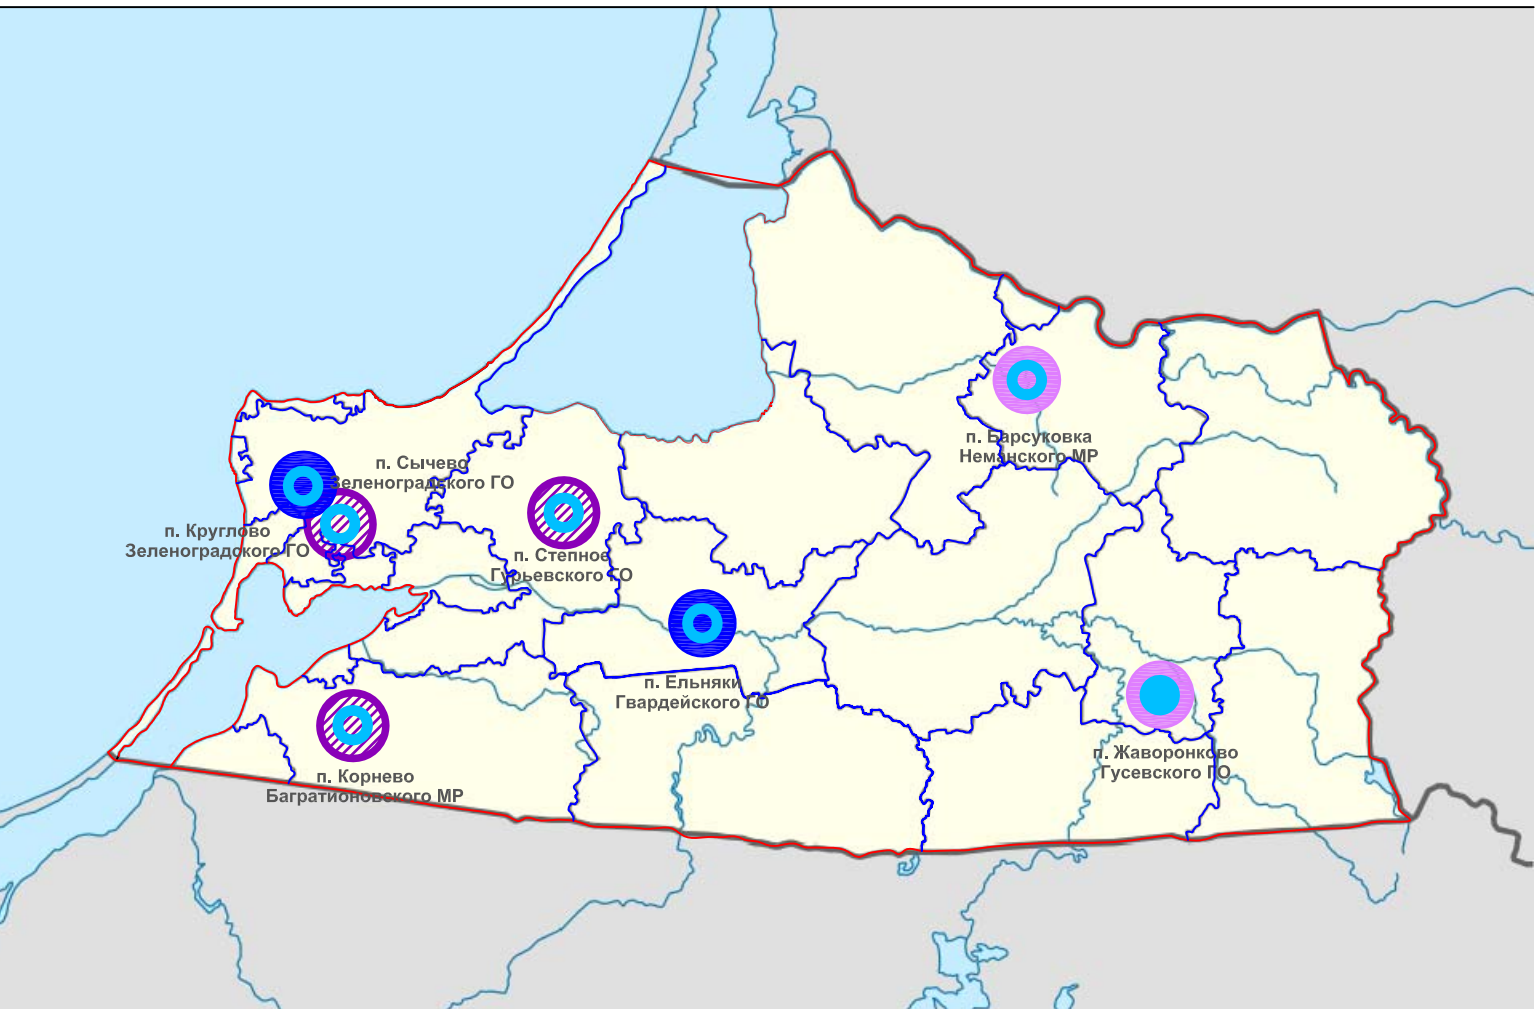

9. Карта-схема расположения существующих и перспективных объектов обработки и размещения ТКО

Условные обозначения:

-  объект размещения ТКО, внесенный в ГРОРО
-  объект размещения ТКО, имеющий лицензию на размещение отходов
-  перспективные объекты размещения ТКО
-  мусоросортировочный комплекс
-  перспективные мусоросортировочные и мусороперерабатывающие комплексы