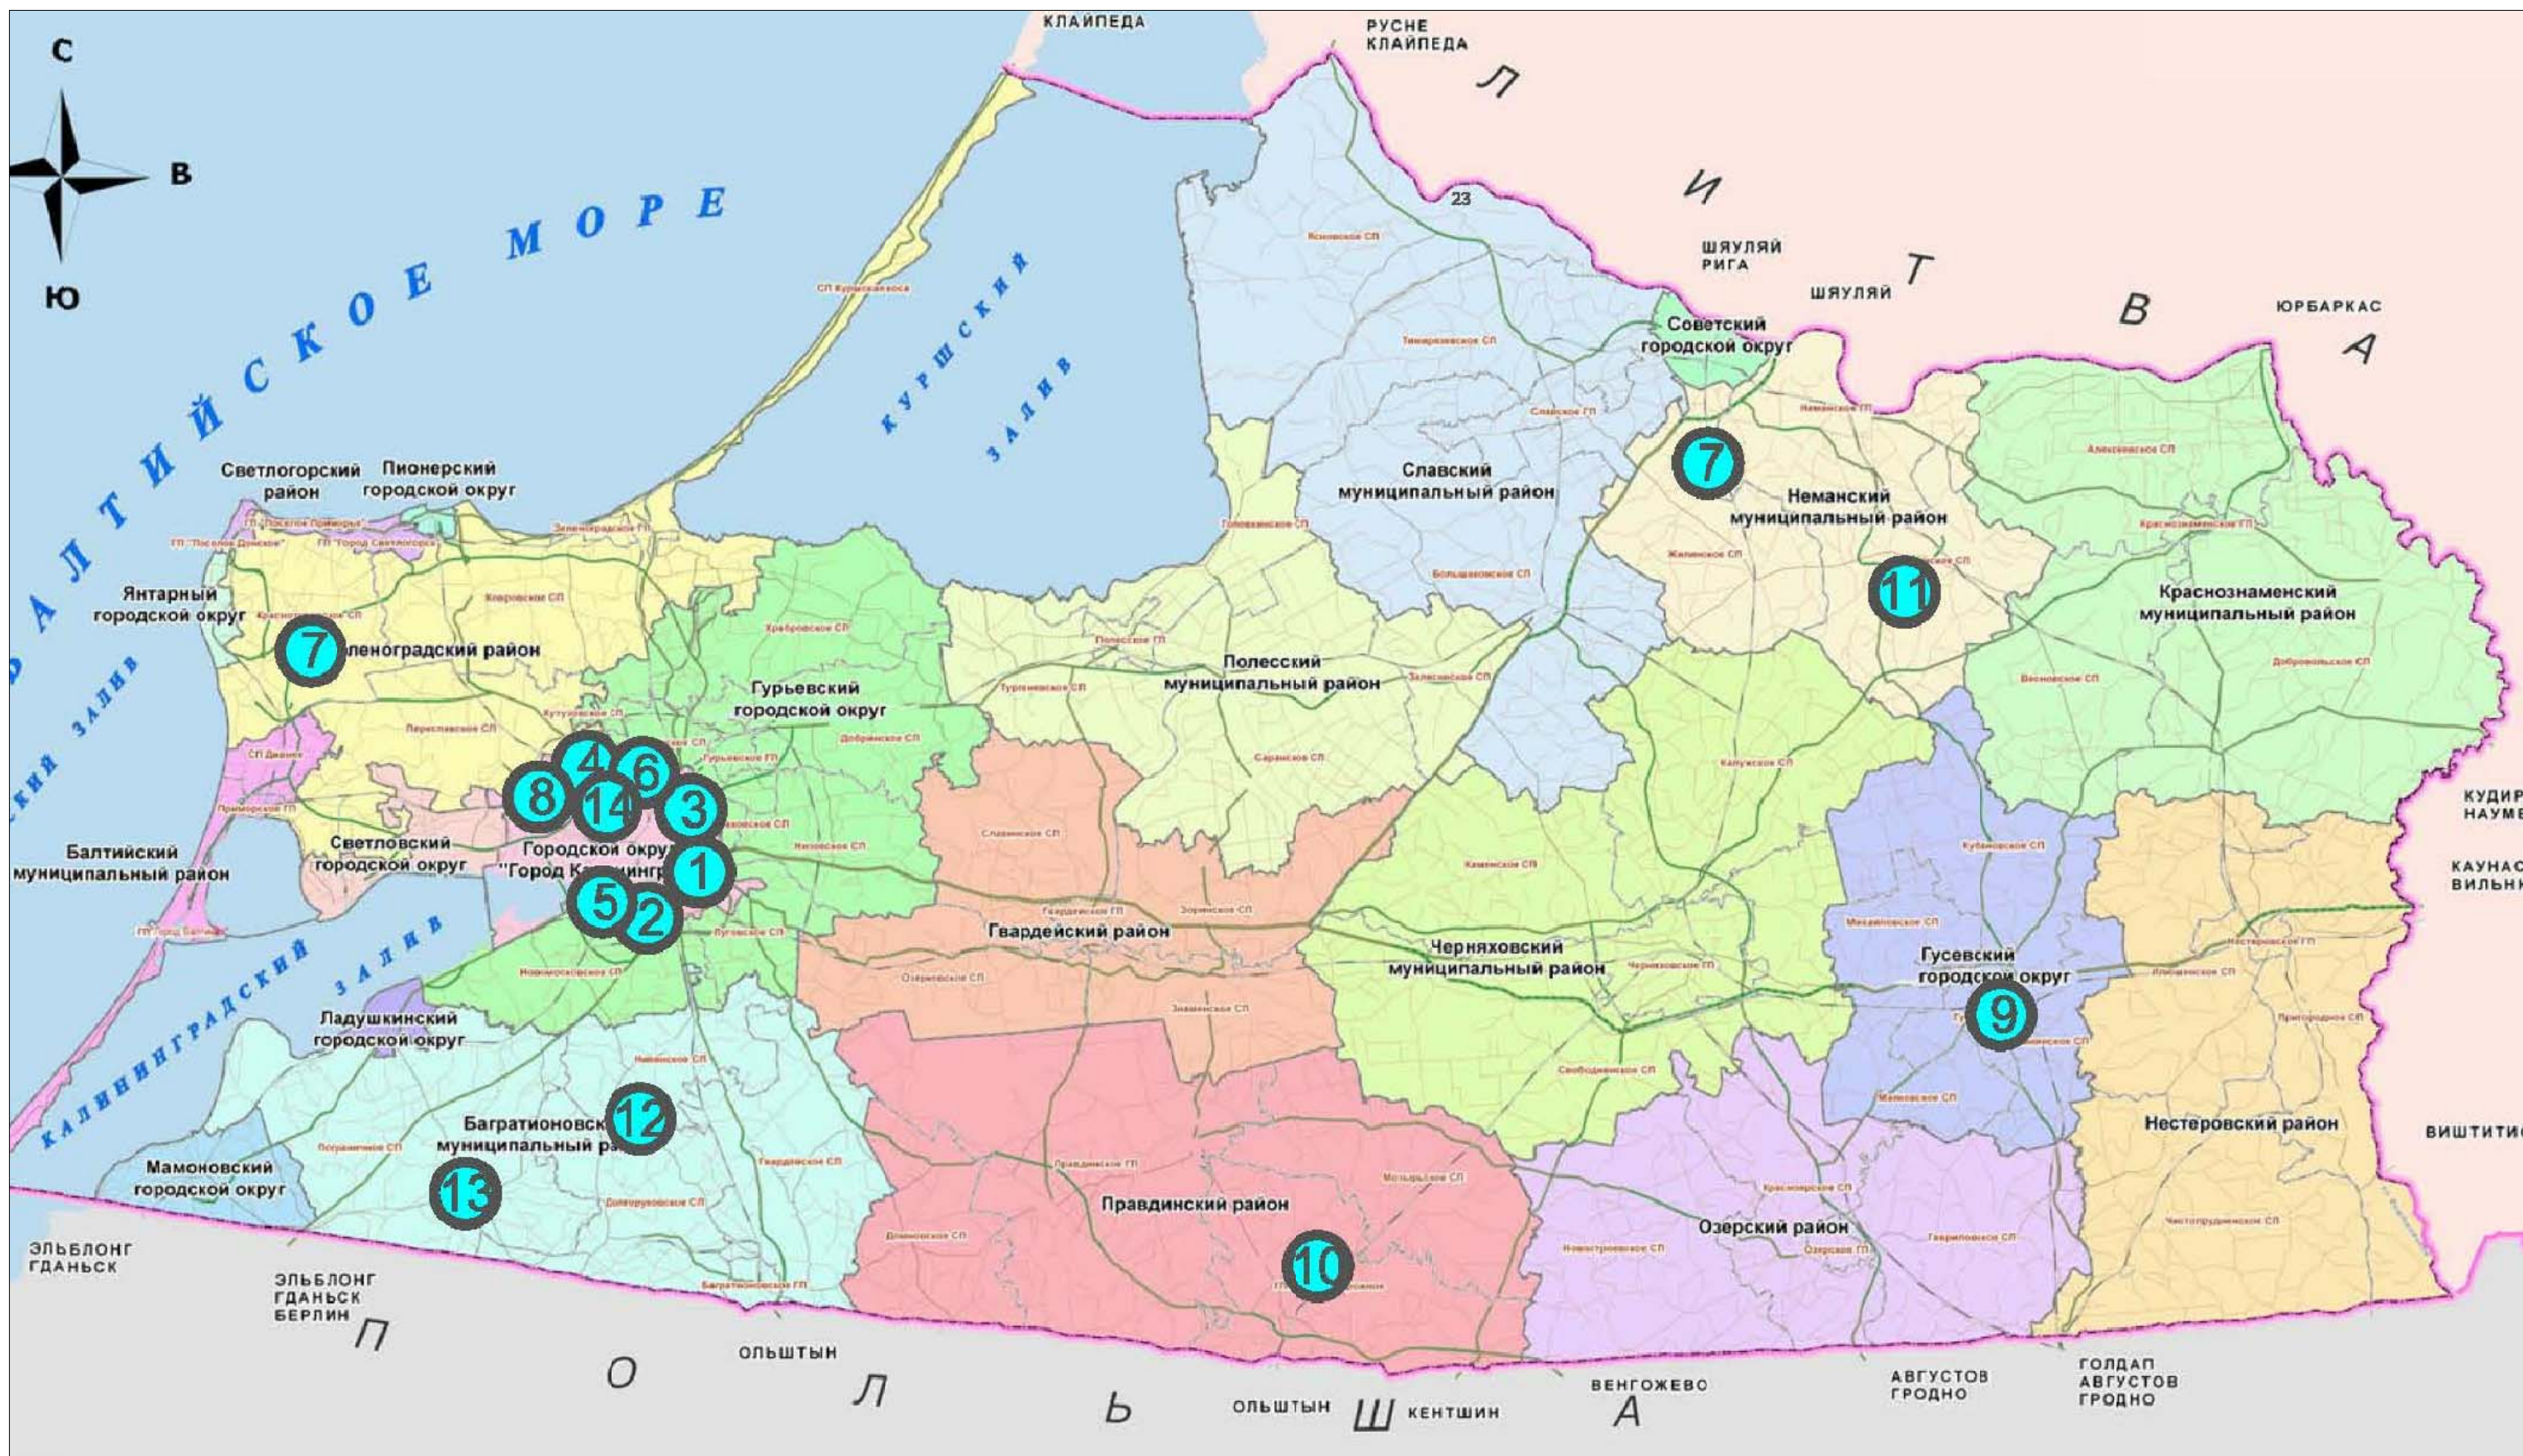

6. Карта-схема расположения организаций, осуществляющих утилизацию отходов

1 Организации, осуществляющие утилизацию отходов, порядковый номер согласно прилагаемой таблице

Организации, осуществляющие утилизацию отходов

№ п/п	Наименование и место расположения объекта обработки отходов
1	2
1.	ООО «Калининградвтор- цветмет», г. Калининград
2.	ООО «БТПД «Ресурсы Севера», г. Калининград
3.	ООО «Лесобалт», Калининград
4.	ООО «Олимп-Дизайн», г. Калининград
5.	ООО «Полекс-Эко», г. Калининград
6.	ООО «Экологическая безопасность», г. Калининград
7.	ГП КО «ЕСОО», пос. Барсуковка Неманского района
	ГП КО «ЕСОО», пос. Круглово Зеленоградского городского округа
8.	ООО «Восход», г. Калининград
9.	ООО «Первая картонная фабрика», г. Гусев
10.	АО «Правдинское СвиноПроизводство», пос. Костромино Правдинского городского округа
11.	ООО «Янтарь», пос. Ульяново Неманского района
12.	ИП Галыгин Андрей Борисович, пос. Майское Багратионовского района
13.	ИП Плетнев Виталий Владимирович, пос. Корнево Багратионовского района
14.	ООО «Эковтор», г. Калининград