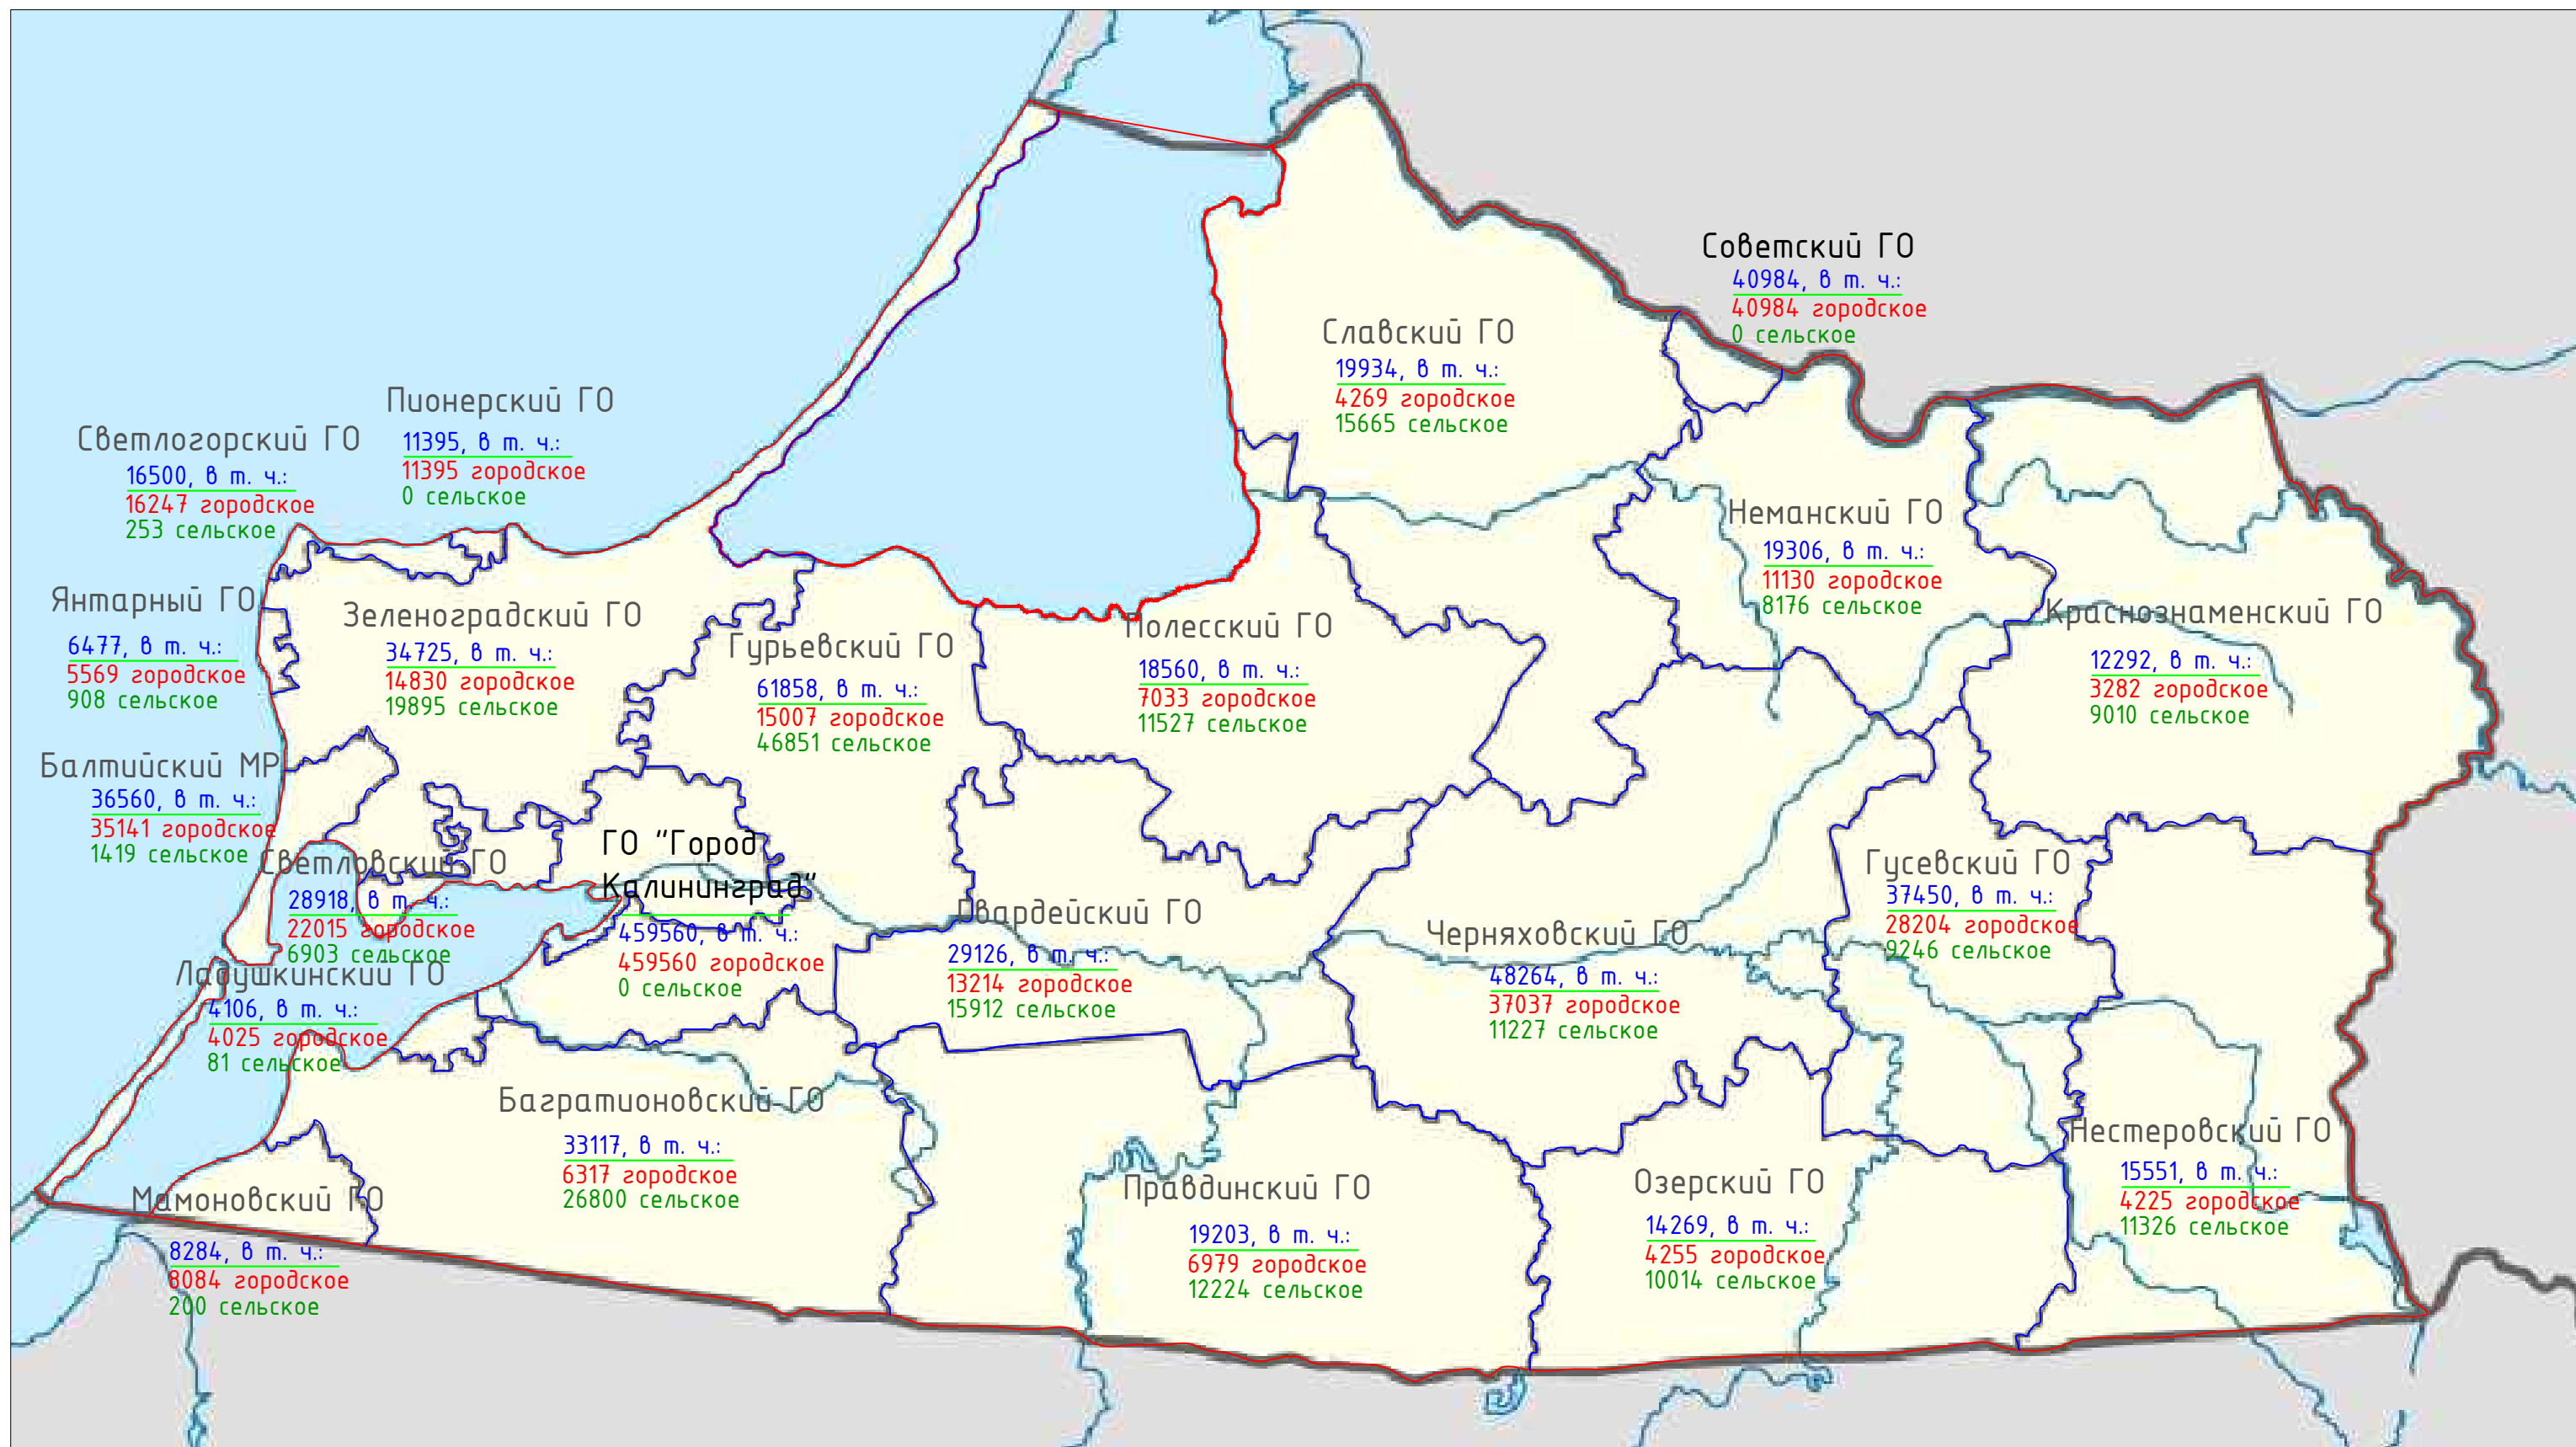

# Карта-схема распределения численности населения Калининградской области

## Условные обозначения:

МР - муниципальный район

р-н - район

ГО - городской округ

20274, в т. ч.: численность населения, человек

6468 городское численность городского населения, человек

6468 сельское численность сельского населения, человек